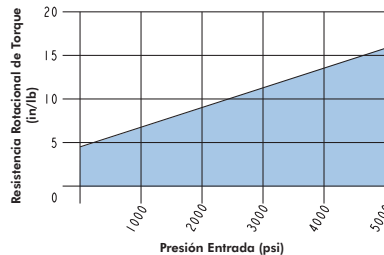

Juntas Rotativas - 6 Vías

Modelo No.	Conexión Hidráulica Entrada	Opción Anillo Eléctrico Giratorio	Corriente Máximo / Circuito	Voltaje Máximo / Circuito	Longitud Cable Alimentación de Cables***	Opcional Juego (Set) de Cables**	Brida Montaje Opcional Modelo No. **
32-6246-00	SAE 4	N/A	N/A	N/A	N/A	N/A	93-2620-00
32-6246-00-ES6A	SAE 4	6 Circuit	2 Amp	120 VAC	24"	27-6424-01	
32-6246-00-ES12A	SAE 4	12 Circuit	2 Amp	120 VDC	24"	27-6424-02	
32-6246-01	O-ring Face Seal*	N/A	N/A	N/A	N/A	N/A	
32-6246-01-ES6A	O-ring Face Seal*	6 Circuit	2 Amp	120 VAC	24"	27-6424-01	
32-6246-01-ES12A	O-ring Face Seal*	12 Circuit	2 Amp	120 VDC	24"	27-6424-02	

* O-Rings Incluidos: -010, 70A, NBR Parte No. 55-2500-01

** Brida de Montaje Opcional incluye:
- 6 SHCS 1/4-20 x 1/2 Parte No. 21-4100-63
- 6 O-rings -010, 70A NBR Parte No. 55-2500-01
- 1 O-rings -012, 70A NBR Parte No. 39-0020-09
- 1 O-rings -013, 70A NBR Parte No. 39-0000-72

*** Ordene el Cable por Separado

Instrucciones de instalación disponibles. Solicítelo bajo esta referencia: IS3205

Model No.
32-6246-00 32-6246-01
32-6246-00-ES6A 32-6246-01-ES6A
32-6246-00-ES12A 32-6246-01-ES12A
Todos los Datos de Torque están basados con todos los (puertos/vías) Presurizados

ILS321214 REV A