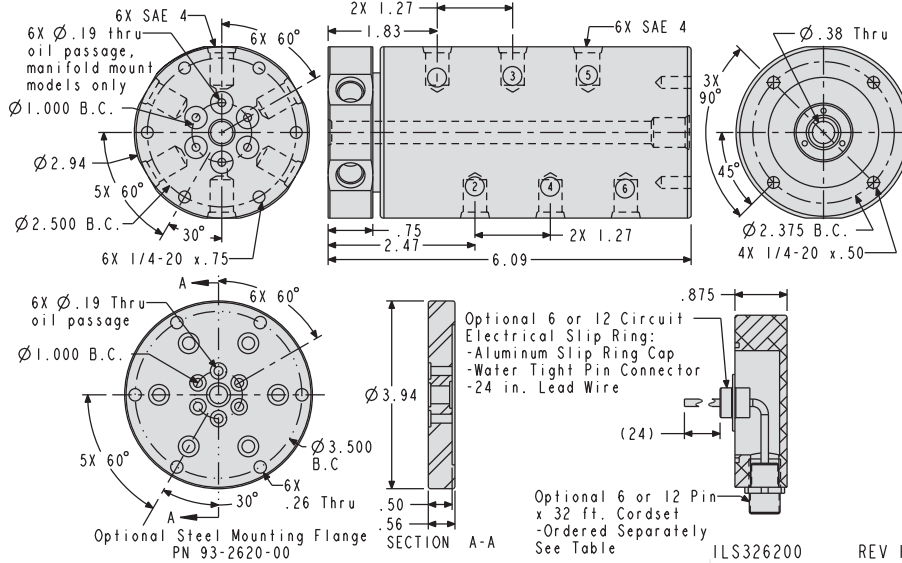

Juntas Rotativas - 6 Vías

Juntas Rotativas - 6 Vías

Para un sellado correcto, la superficie de montaje debe estar plana dentro de .003 pulg. con un acabado máximo de superficie de 63 μ pulg R_a .

Guías Parámetros Operación:

- Presión máxima con o sin anillo colector 5.000 psi
- Vacío Max: 30 Hg con o sin Anillo de deslizamiento.
- RPM Max al vacío con o sin anillo colector comuníquese con la fábrica.
- RPM Max bajo presión, con o sin anillo colector, ver tabla de la página I-3
- Maxim Rango Temperatura : 0°- 176° Con Anillo Slip
- Maxim Rango Temperatura : 0°- 220° F Sin Anillo Anillo Slip
- Aire puede ser corrido por cualquier vía disponible.

Juntas Rotativas - 6 Vías

Modelo No.	Conexión Hidráulica Entrada	Opción Anillo Eléctrico Giratorio	Corriente Máximo / Circuito	Voltaje Máximo / Circuito	Longitud Cable Alimentación de Cables***	Opcional Juego (Set) de Cables**	Brida Montaje Opcional Modelo No. **
32-6246-00	SAE 4	N/A	N/A	N/A	N/A	N/A	93-2620-00
32-6246-00-ES6A	SAE 4	6 Circuit	2 Amp	120 VAC	24"	27-6424-01	
32-6246-00-ES12A	SAE 4	12 Circuit	2 Amp	120 VDC	24"	27-6424-02	
32-6246-01	O-ring Face Seal*	N/A	N/A	N/A	N/A	N/A	
32-6246-01-ES6A	O-ring Face Seal*	6 Circuit	2 Amp	120 VAC	24"	27-6424-01	
32-6246-01-ES12A	O-ring Face Seal*	12 Circuit	2 Amp	120 VDC	24"	27-6424-02	

* O-Rings Incluidos: -010, 70A, NBR Parte No. 55-2500-01

** Brida de Montaje Opcional incluye:
 - 6 SHCS 1/4-20 x 1/2 Parte No. 21-4100-63
 - 6 O-rings -010, 70A NBR Parte No. 55-2500-01
 - 1 O-rings -012, 70A NBR Parte No. 39-0020-09
 - 1 O-rings -013, 70A NBR Parte No. 39-0000-72