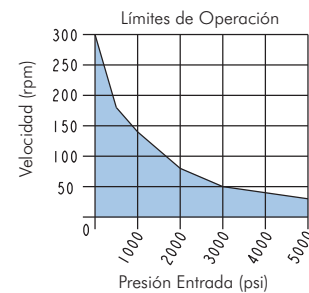

Model No.
32-6246-00 32-6246-01
32-6246-00-ES6A 32-6246-01-ES6A
32-6246-00-ES12A 32-6246-01-ES12A

ILS321217 REV A