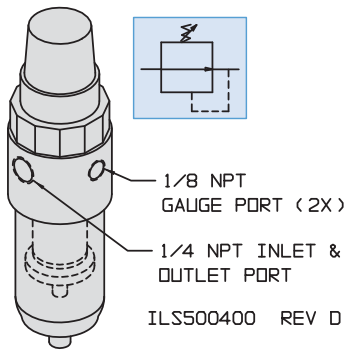

Dimensiones de Intensificadores (Boosters) con paquetes de Control